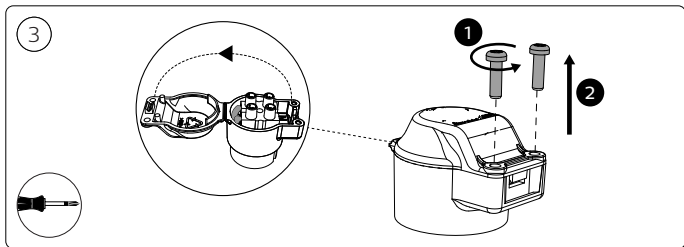

PHILIPS

hue personal
wireless
lighting

Xamento

HUE serial number

User manual
Benutzerhandbuch
Notice d'emploi
Manual de usuario
Manual do usuário
Manuale d'uso

Incl.

Excl.

Signify
I.B.R.S. / C.C.R.I. Numéro 10461
5600 VB Eindhoven,
the Netherlands
☎00800-74454775