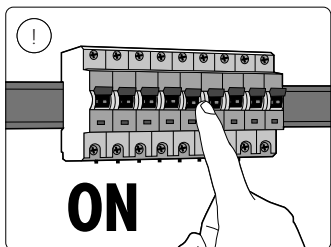

PHILIPS

hue personal
wireless
lighting

Xamento

HUE serial number

User manual
Benutzerhandbuch
Notice d'emploi
Manual de usuario
Manual do usuário
Manuale d'uso

Incl.

Excl.

Signify
I.B.R.S. / C.C.R.I. Numéro 10461
5600 VB Eindhoven,
the Netherlands
☎00800-74454775