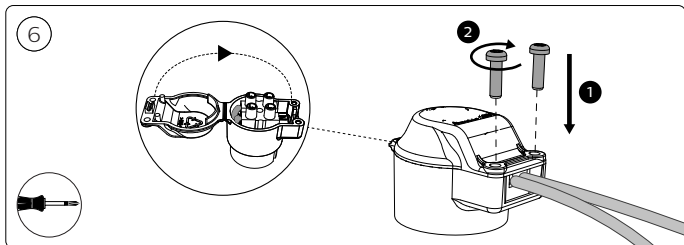

PHILIPS

hue personal
wireless
lighting

Xamento

HUE serial number

User manual
Benutzerhandbuch
Notice d'emploi
Manual de usuario
Manual do usuário
Manuale d'uso

Incl.

Excl.

Signify
I.B.R.S. / C.C.R.I. Numéro 10461
5600 VB Eindhoven,
the Netherlands
☎00800-74454775