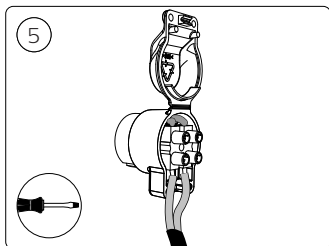

PHILIPS

hue personal
wireless
lighting

Xamento

HUE serial number

User manual
Benutzerhandbuch
Notice d'emploi
Manual de usuario
Manual do usuário
Manuale d'uso

Incl.

Excl.

Signify
I.B.R.S. / C.C.R.I. Numéro 10461
5600 VB Eindhoven,
the Netherlands
☎00800-74454775