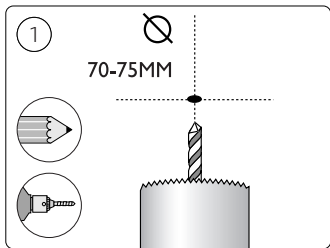

PHILIPS

hue personal
wireless
lighting

Xamento

HUE serial number

User manual
Benutzerhandbuch
Notice d'emploi
Manual de usuario
Manual do usuário
Manuale d'uso

Incl.

Excl.

Signify
I.B.R.S. / C.C.R.I. Numéro 10461
5600 VB Eindhoven,
the Netherlands
☎00800-74454775