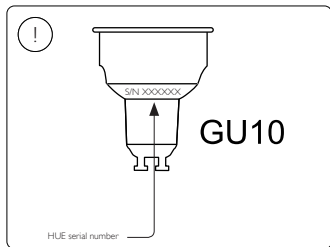

PHILIPS

hue personal
wireless
lighting

Xamento

HUE serial number

User manual
Benutzerhandbuch
Notice d'emploi
Manual de usuario
Manual do usuário
Manuale d'uso

Incl.

Excl.

Signify
I.B.R.S. / C.C.R.I. Numéro 10461
5600 VB Eindhoven,
the Netherlands
☎00800-74454775