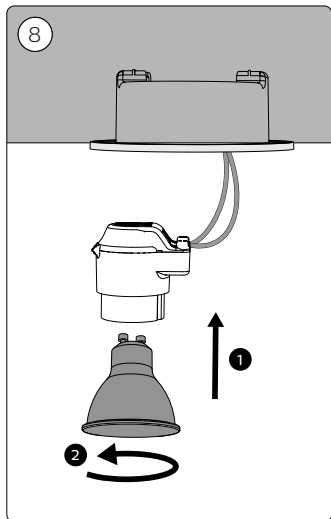

PHILIPS

hue personal
wireless
lighting

Xamento

HUE serial number

User manual
Benutzerhandbuch
Notice d'emploi
Manual de usuario
Manual do usuário
Manuale d'uso

Incl.

Excl.

Signify
I.B.R.S. / C.C.R.I. Numéro 10461
5600 VB Eindhoven,
the Netherlands
☎00800-74454775