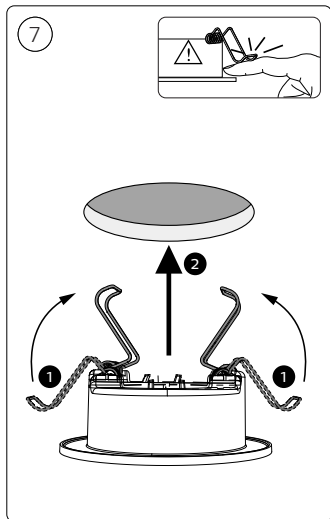

PHILIPS

hue personal
wireless
lighting

Xamento

HUE serial number

User manual
Benutzerhandbuch
Notice d'emploi
Manual de usuario
Manual do usuário
Manuale d'uso

Incl.

Excl.

Signify
I.B.R.S. / C.C.R.I. Numéro 10461
5600 VB Eindhoven,
the Netherlands
☎00800-74454775