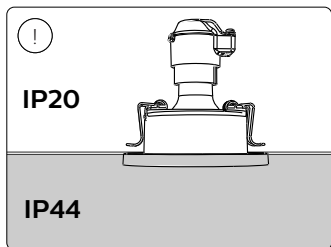

PHILIPS

hue personal
wireless
lighting

Xamento

HUE serial number

User manual
Benutzerhandbuch
Notice d'emploi
Manual de usuario
Manual do usuário
Manuale d'uso

Incl.

Excl.

Signify
I.B.R.S. / C.C.R.I. Numéro 10461
5600 VB Eindhoven,
the Netherlands
☎00800-74454775