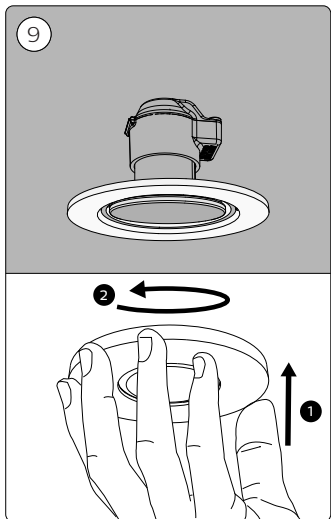

PHILIPS

hue personal
wireless
lighting

Xamento

HUE serial number

User manual
Benutzerhandbuch
Notice d'emploi
Manual de usuario
Manual do usuário
Manuale d'uso

Incl.

Excl.

Signify
I.B.R.S. / C.C.R.I. Numéro 10461
5600 VB Eindhoven,
the Netherlands
☎00800-74454775