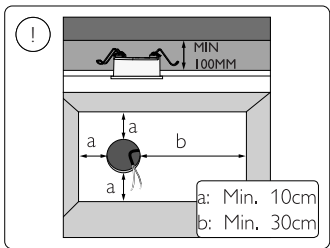

PHILIPS

hue personal
wireless
lighting

Xamento

HUE serial number

User manual
Benutzerhandbuch
Notice d'emploi
Manual de usuario
Manual do usuário
Manuale d'uso

Incl.

Excl.

Signify
I.B.R.S. / C.C.R.I. Numéro 10461
5600 VB Eindhoven,
the Netherlands
☎00800-74454775