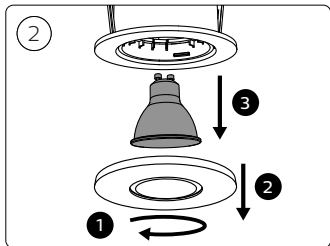

PHILIPS

hue personal
wireless
lighting

Xamento

HUE serial number

User manual
Benutzerhandbuch
Notice d'emploi
Manual de usuario
Manual do usuário
Manuale d'uso

Incl.

Excl.

Signify
I.B.R.S. / C.C.R.I. Numéro 10461
5600 VB Eindhoven,
the Netherlands
☎00800-74454775